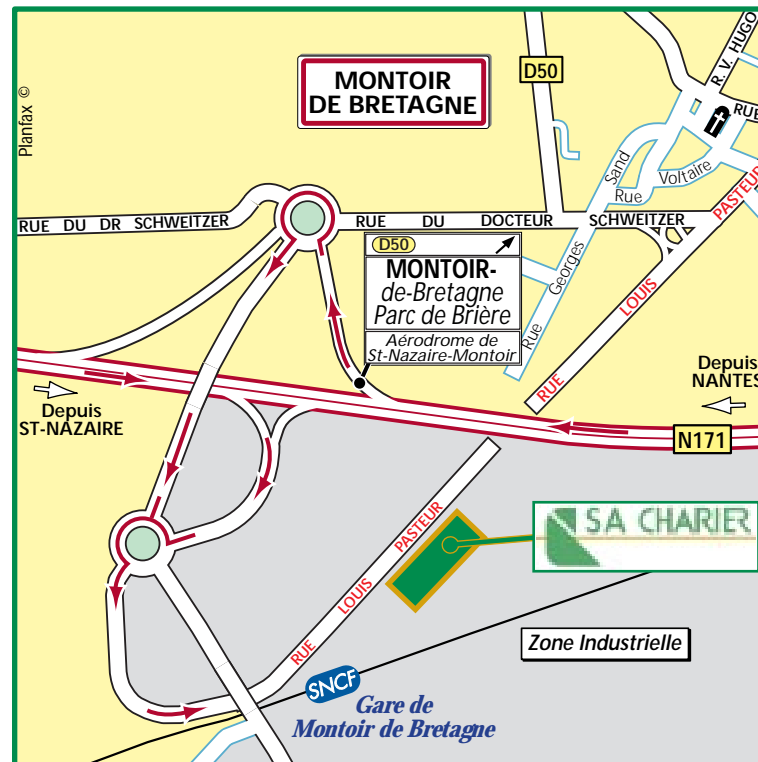

Charier (Siège Social)

87-89 Rue Louis Pasteur - 44550 Montoir de Bretagne

Tél. : 02 40 17 14 14 - Fax : 02 40 90 28 99

■ **Depuis NANTES :**

Rejoindre la N165 en direction de SAINT-NAZAIRE/VANNES, puis la N171 en direction de SAINT-NAZAIRE. Emprunter la 2^{ème} sortie MONTOIR DE BRETAGNE/PARC DE BRIÈRE puis voir loupe.

■ **Depuis LA BAULE :**

Rejoindre N171 en direction de SAINT-NAZAIRE/NANTES. Emprunter la sortie MONTOIR DE BRETAGNE puis voir loupe.

■ **Depuis PARIS :**

Rejoindre l'A10 en direction de TOURS/BORDEAUX. Après le péage de SAINT-ARNOULT prendre l'A11 direction ANGERS/NANTES. À NANTES suivre la direction SAINT-NAZAIRE/VANNES N165, puis la N171 en direction de SAINT-NAZAIRE. Emprunter la 2^{ème} sortie MONTOIR DE BRETAGNE/PARC DE BRIÈRE puis voir loupe.

■ **Depuis VANNES :**

Rejoindre la N165 direction NANTES. À PONTCHATEAU prendre la D773 puis la N171 direction MONTOIR DE BRETAGNE/SAIN-NAZAIRE. Emprunter la 2^{ème} sortie MONTOIR DE BRETAGNE/PARC DE BRIÈRE puis voir loupe.