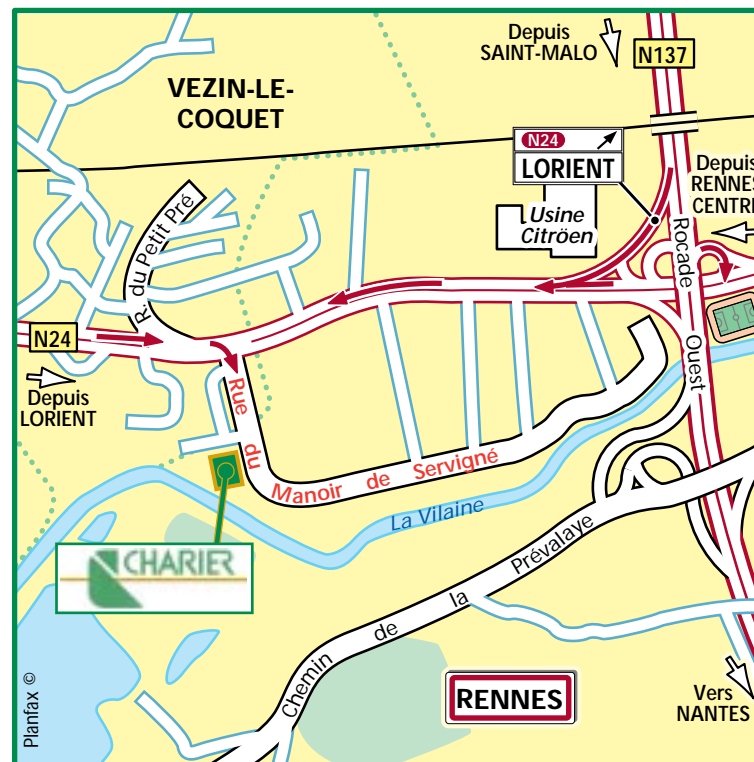

Charier TP Rennes  
41, Rue du Manoir de Sévigné - 35000 Rennes  
Tél. : 02 99 59 35 66 - Fax : 02 99 59 79 32

■ **Depuis RENNES CENTRE :**

Depuis la Place Maréchal Foch, suivre l'avenue du Mail. Puis après avoir traversé la rue de Lorient, continuer sur la N24 vers Lorient. Voir plan.

■ **Depuis SAINT-MALO :**

Rejoindre la N137 en direction de Rennes. Suivre la N137. Prendre ensuite la Rocade Ouest de Rennes. Suivre ensuite la N24 vers Lorient. Voir plan.

■ **Depuis LORIENT :**

Rejoindre la N165 en direction de Vannes, puis suivre la N24 vers Rennes. Voir plan.