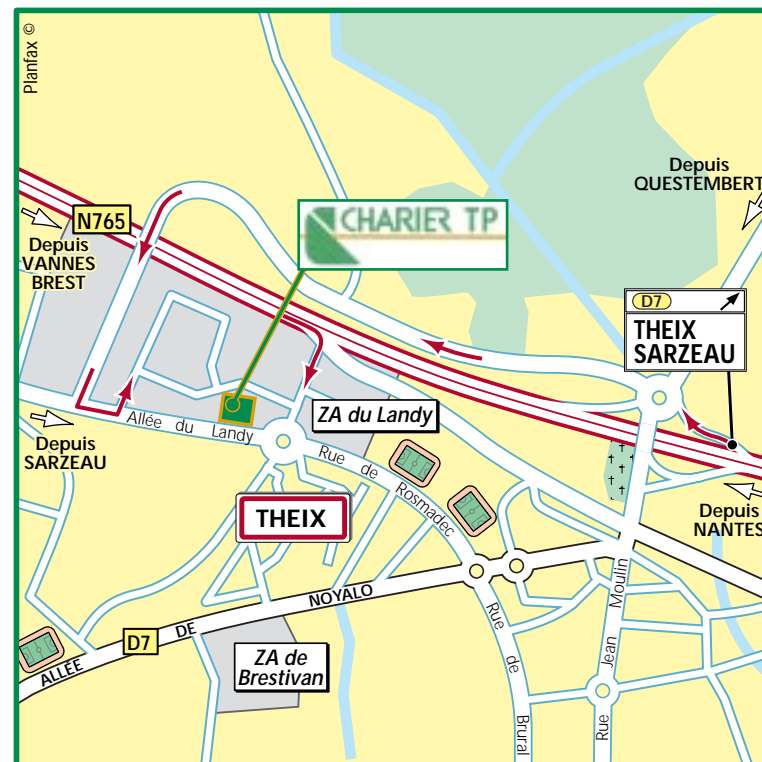

Charier TP Agence du MORBIHAN-Vannes  
ZA du Landy - BP39 - 56450 Theix  
Tél. : 02 97 43 11 11 - Fax : 02 97 43 19 90

■ **Depuis NANTES :**

Rejoindre la N165 direction Vannes/Lorient. Emprunter la sortie Theix/Sarzeau. Voir plan.

■ **Depuis RENNES :**

Rejoindre la N24 puis la N166 direction Vannes. A Vannes prendre la N165 direction Nantes. Emprunter la sortie Theix/Sarzeau. Voir plan.

■ **Depuis LORIENT/VANNES :**

Rejoindre la N165 direction Nantes. Emprunter la sortie Theix/Sarzeau. Voir plan.