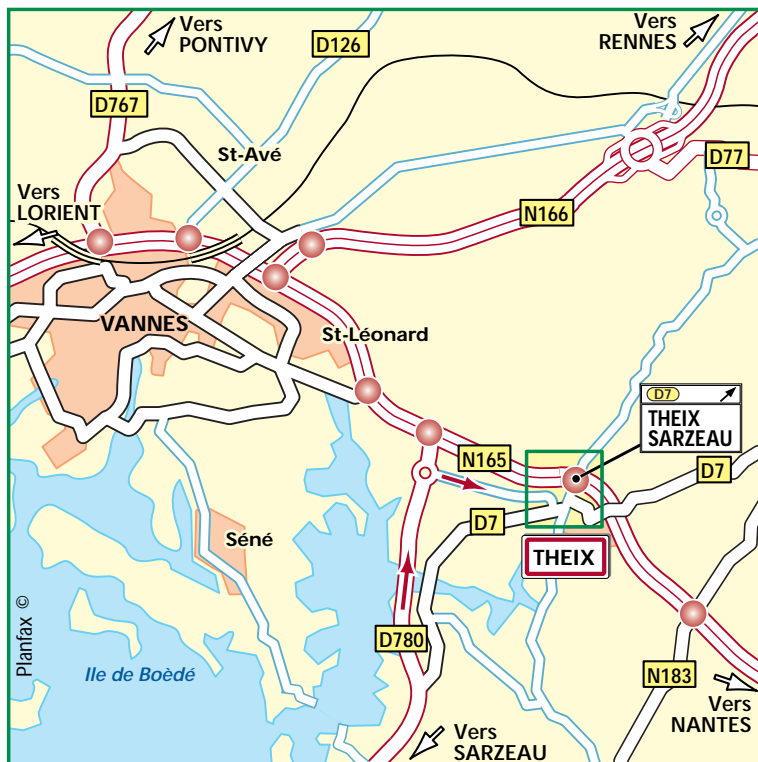

Charier TP Agence du MORBIHAN-Vannes  
ZA du Landy - BP39 - 56450 Theix  
Tél. : 02 97 43 11 11 - Fax : 02 97 43 19 90

■ **Depuis NANTES :**

Rejoindre la N165 direction Vannes/Lorient. Emprunter la sortie Theix/Sarzeau. Voir plan.

■ **Depuis RENNES :**

Rejoindre la N24 puis la N166 direction Vannes. A Vannes prendre la N165 direction Nantes. Emprunter la sortie Theix/Sarzeau. Voir plan.

■ **Depuis LORIENT/VANNES :**

Rejoindre la N165 direction Nantes. Emprunter la sortie Theix/Sarzeau. Voir plan.